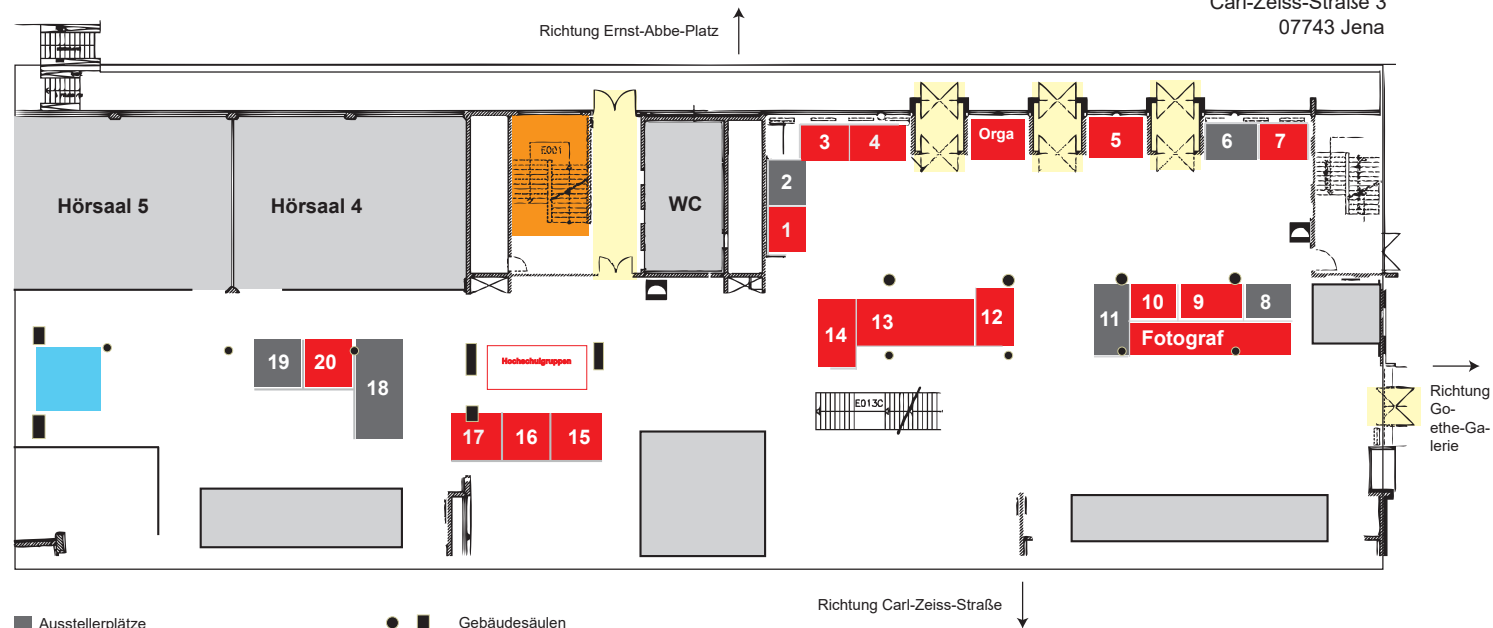

## Gebäudeplan Karrieremesse 1. Ausstellungstag 19.05.2026

Carl-Zeiss-Straße 3  
07743 Jena

## Gebäudeplan Karrieremesse 2. Ausstellungstag 20.05.2026

Carl-Zeiss-Straße 3  
07743 Jena

■ Ausstellerplätze  
■ belegte Ausstellerplätze

● ■ Gebäudesäulen

■ Cafeteria für Aussteller  
und Organisation

■ Hörsäle und Gebäuderäume

■ Eingang

■ Ausgang zu den Workshops in SR 308 & 309