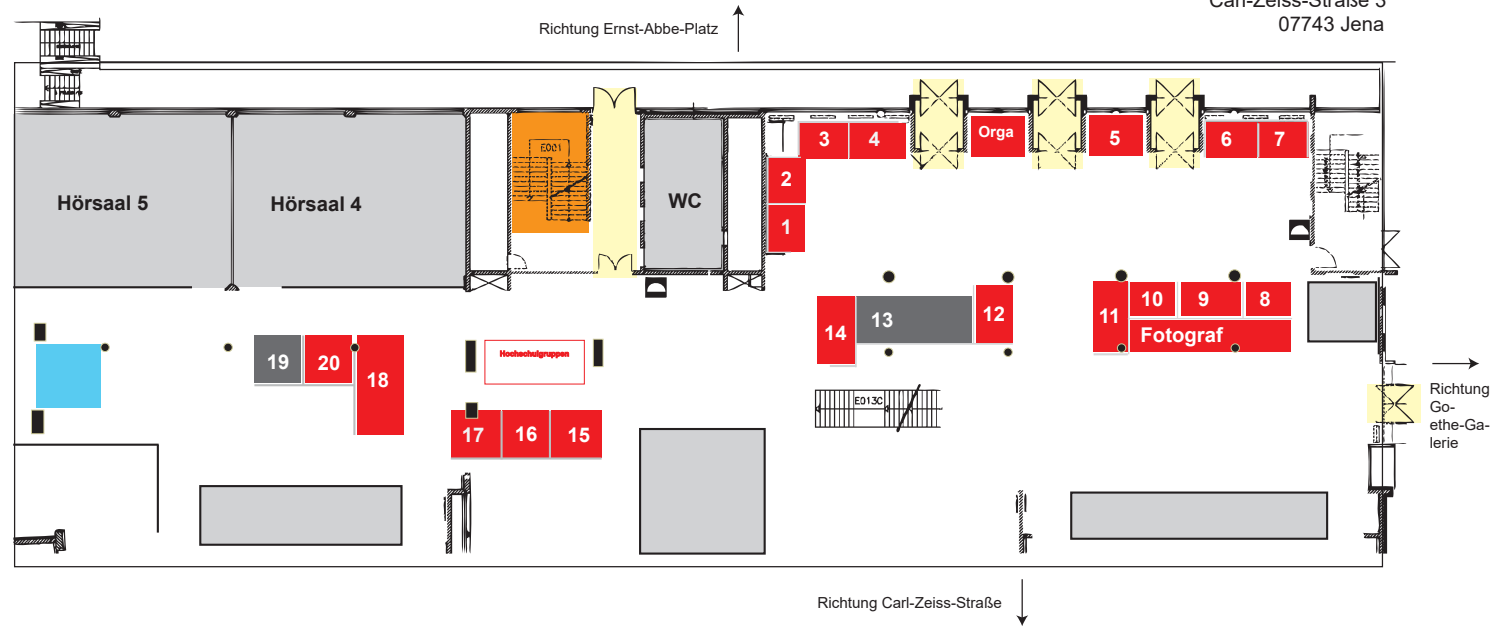

## Gebäudeplan Karrieremesse 1. Ausstellungstag 19.05.2026

Carl-Zeiss-Straße 3  
07743 Jena

## Gebäudeplan Karrieremesse 2. Ausstellungstag 20.05.2026

Carl-Zeiss-Straße 3  
07743 Jena

■ Ausstellerplätze  
■ belegte Ausstellerplätze

● ■ Gebäudesäulen

■ Cafeteria für Aussteller  
und Organisation

■ Hörsäle und Gebäuderäume

■ Eingang

■ Ausgang zu den Workshops in SR 308 & 309