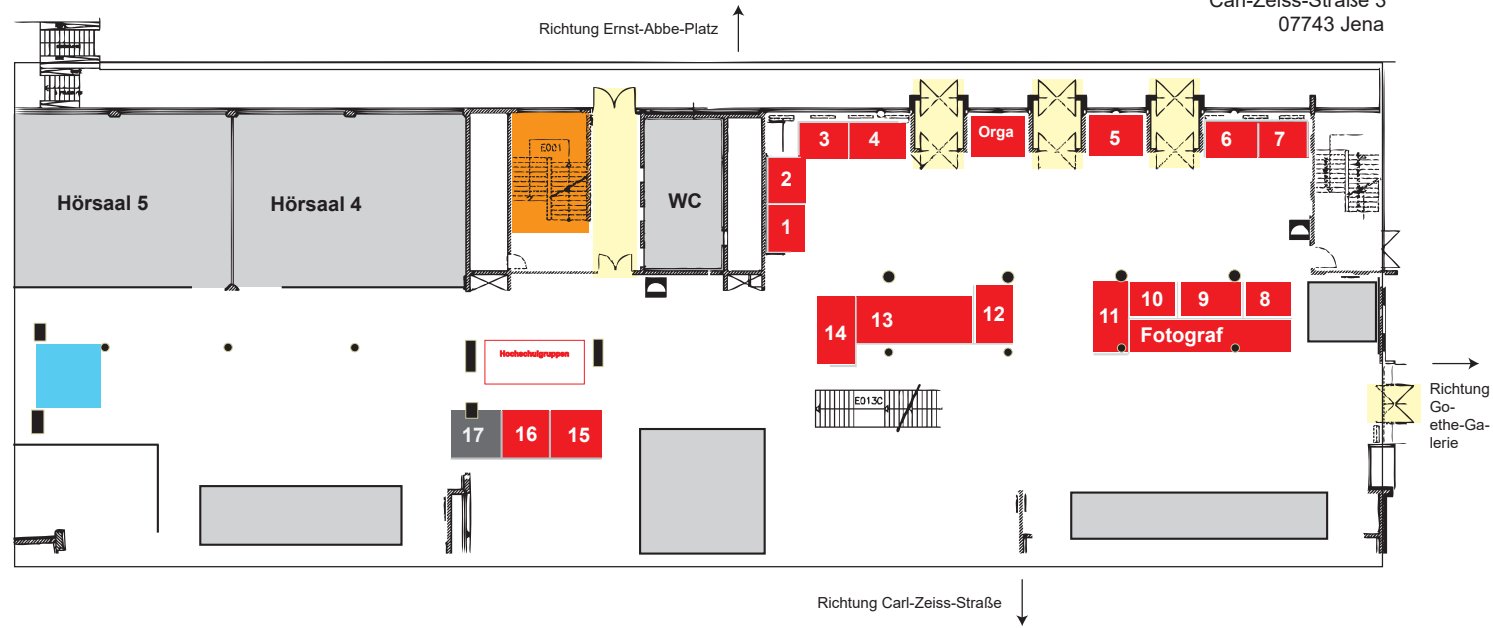

## Gebäudeplan Karrieremesse 1. Ausstellungstag 19.05.2026

Carl-Zeiss-Straße 3  
07743 Jena

## Gebäudeplan Karrieremesse 2. Ausstellungstag 20.05.2026

Carl-Zeiss-Straße 3  
07743 Jena

- Ausstellerplätze
- belegte Ausstellerplätze
- Cafeteria für Aussteller und Organisation
- Hörsäle und Gebäuderäume
- Eingang
- Ausgang zu den Workshops in SR 308 & 309
- ■ Gebäudesäulen