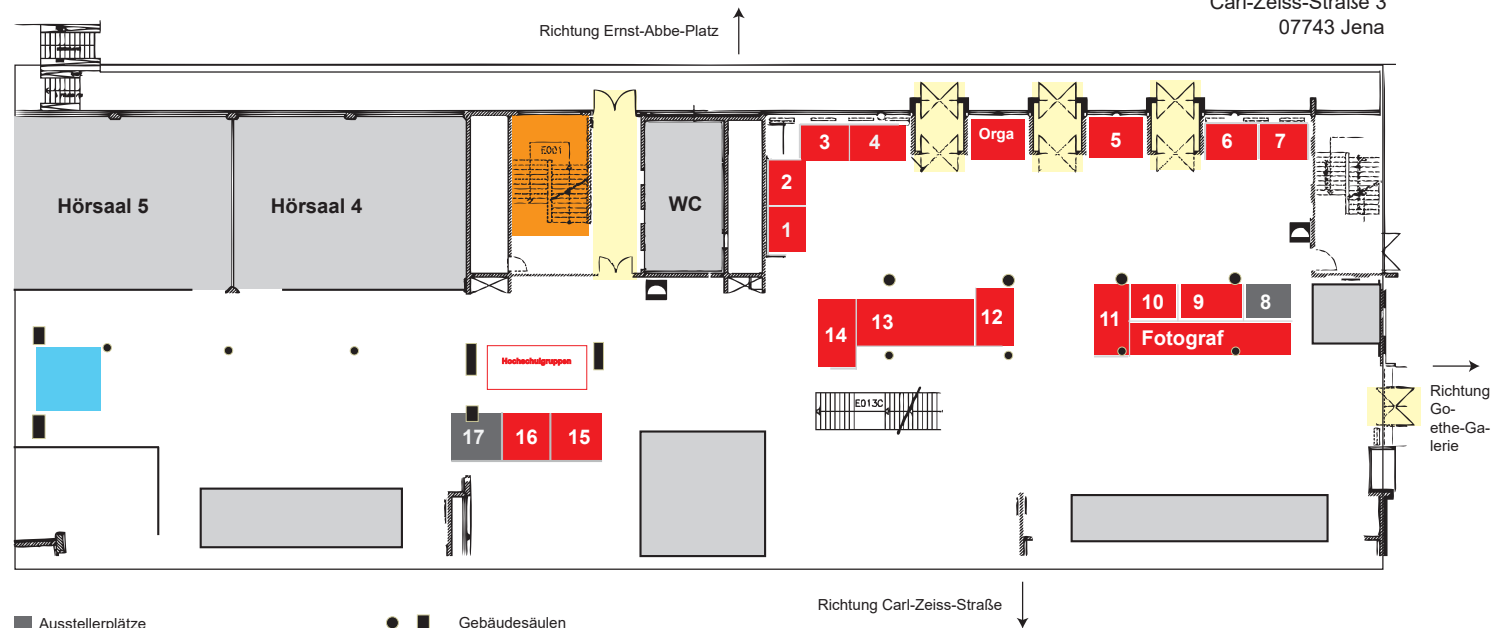

## Gebäudeplan Karrieremesse 1. Ausstellungstag 19.05.2026

Carl-Zeiss-Straße 3  
07743 Jena

## Gebäudeplan Karrieremesse 2. Ausstellungstag 20.05.2026

Carl-Zeiss-Straße 3  
07743 Jena

- Ausstellerplätze
- belegte Ausstellerplätze
- Cafeteria für Aussteller und Organisation
- Hörsäle und Gebäuderäume
- Eingang
- Ausgang zu den Workshops in SR 308 & 309
- ■ Gebäudesäulen