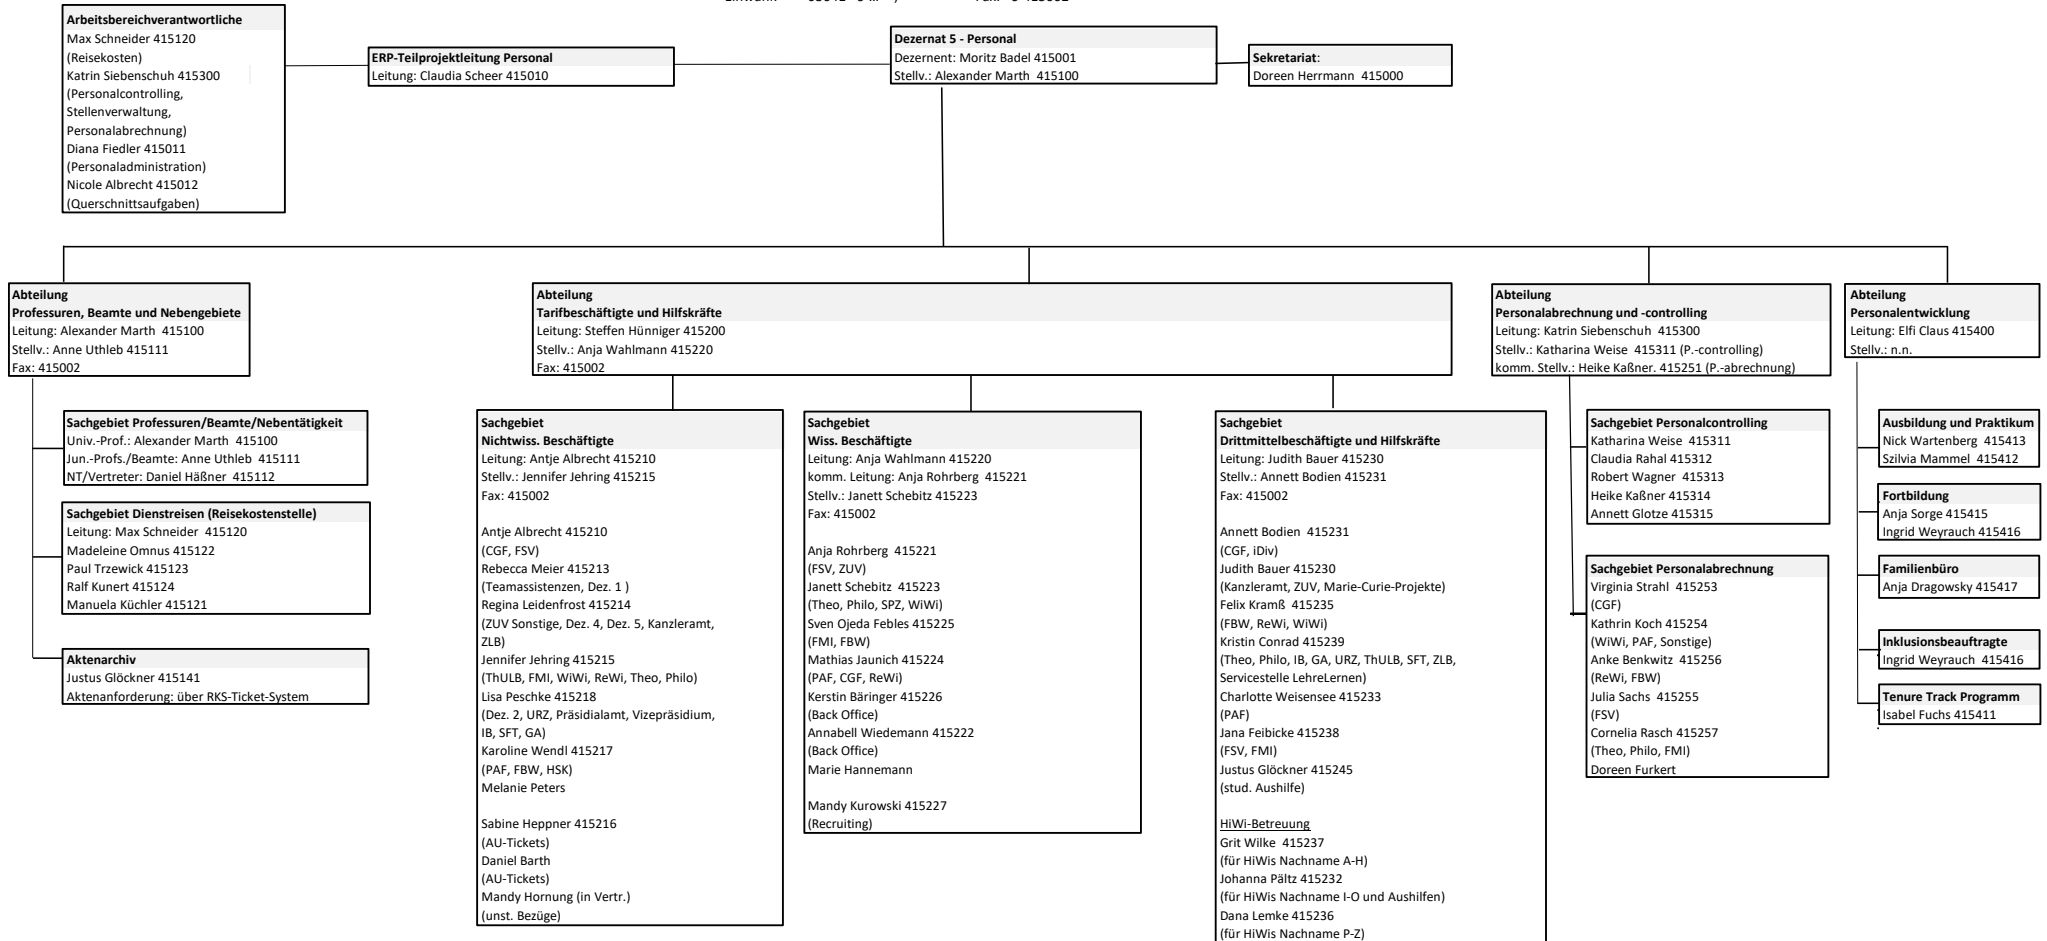

Organigramm Personaldezernat - Stand 17.11.2025

Einwahl: 03641 - 9 ... , Fax: - 9 415002

Legende: Theo: Theologische Fakultät
 ReWi: Rechtswissenschaftliche Fakultät
 WiWi: Wirtschaftswissenschaftliche Fakultät
 Philo: Philosophische Fakultät
 FSV: Fakultät für Sozial- u. Verhaltenswissenschaften
 FMI: Fakultät für Mathematik u. Informatik
 PAF: Physikalisch-Astronomische Fakultät
 CGF: Chemisch-Geowissenschaftliche Fakultät
 FBW: Fakultät für Biowissenschaften
 SPZ: Sprachenzentrum

ZUV: Zentrale Universitätsverwaltung
 URZ: Universitätsrechenzentrum
 ThULB: Thüringer Universitäts- und Landesbibliothek
 IB: Internationales Büro
 SFT: Servicezentrum Forschung und Transfer
 GA: Graduiertenakademie
 BGM: Betriebliches Gesundheitsmanagement
 ZLB: Zentrum für Lehrerbildung und Bildungsforschung