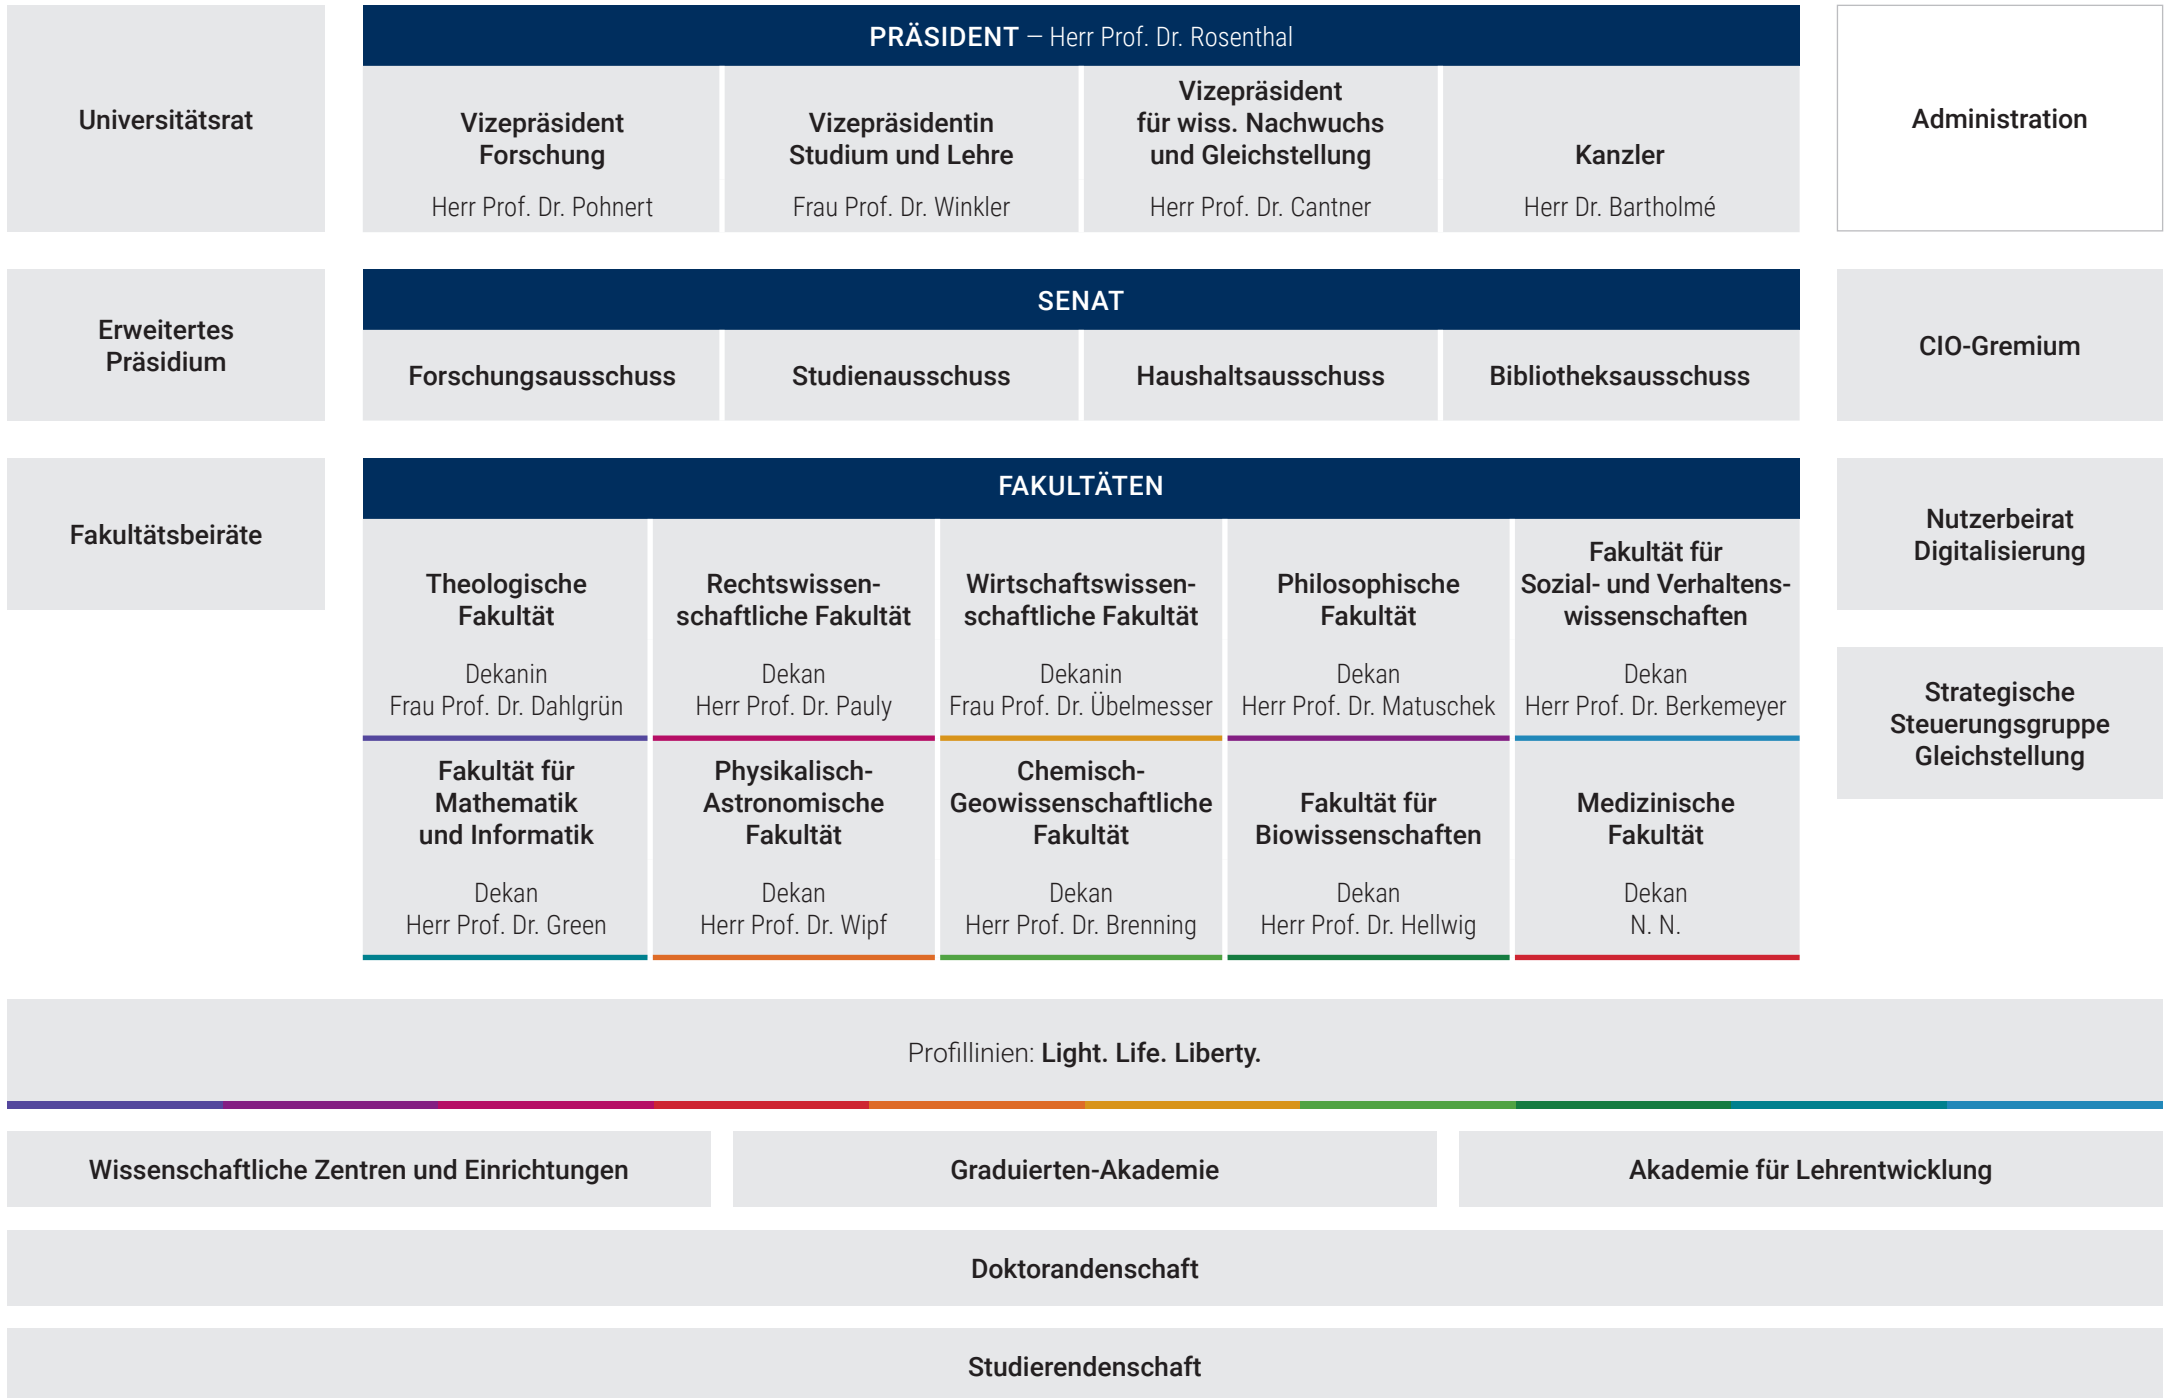

AKADEMISCHE STRUKTUR

ADMINISTRATIVE STRUKTUR

Gewählte Vertreter
 Personalrat, Gleichstellungsbeauftragte, Schwerbehindertenvertretung,
 Jugend- und Auszubildendenvertretung

Beauftragte
 Daten-, Arbeits-, Strahlenschutz und Biologische Sicherheit etc.