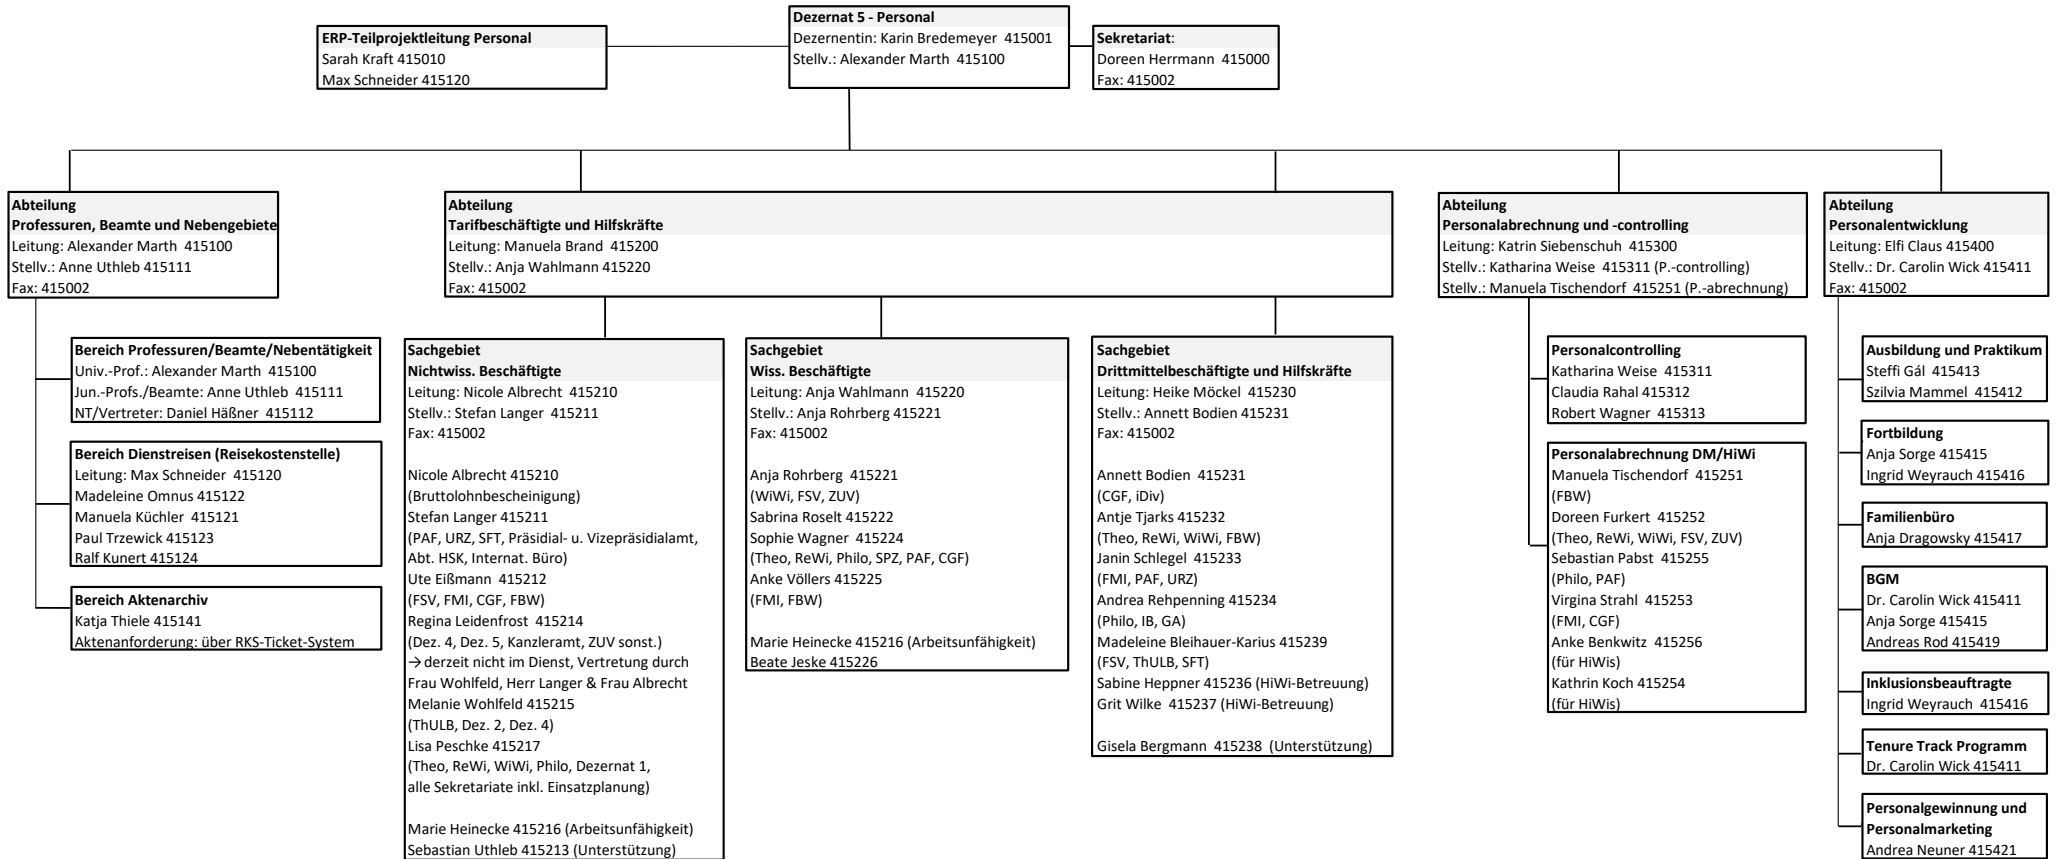

Organigramm Personaldezernat - Stand 09.04.2021

Einwahl: 03641 - 9 ...

- Legende:**
- | | | | |
|--------|--|--------|--|
| Theo: | Theologische Fakultät | ZUV: | Zentrale Universitätsverwaltung |
| ReWi: | Rechtswissenschaftliche Fakultät | URZ: | Universitätsrechenzentrum |
| WiWi: | Wirtschaftswissenschaftliche Fakultät | ThULB: | Thüringer Universitäts- und Landesbibliothek |
| Philo: | Philosophische Fakultät | IB: | Internationales Büro |
| FSV: | Fakultät für Sozial- u. Verhaltenswissenschaften | SFT: | Servicezentrum Forschung und Transfer |
| FMI: | Fakultät für Mathematik u. Informatik | GA: | Graduiertenakademie |
| PAF: | Physikalisch-Astronomische Fakultät | BGM: | Betriebliches Gesundheitsmanagement |
| CGF: | Chemisch-Geowissenschaftliche Fakultät | | |
| FBW: | Fakultät für Biowissenschaften | | |
| SPZ: | Sprachenzentrum | | |