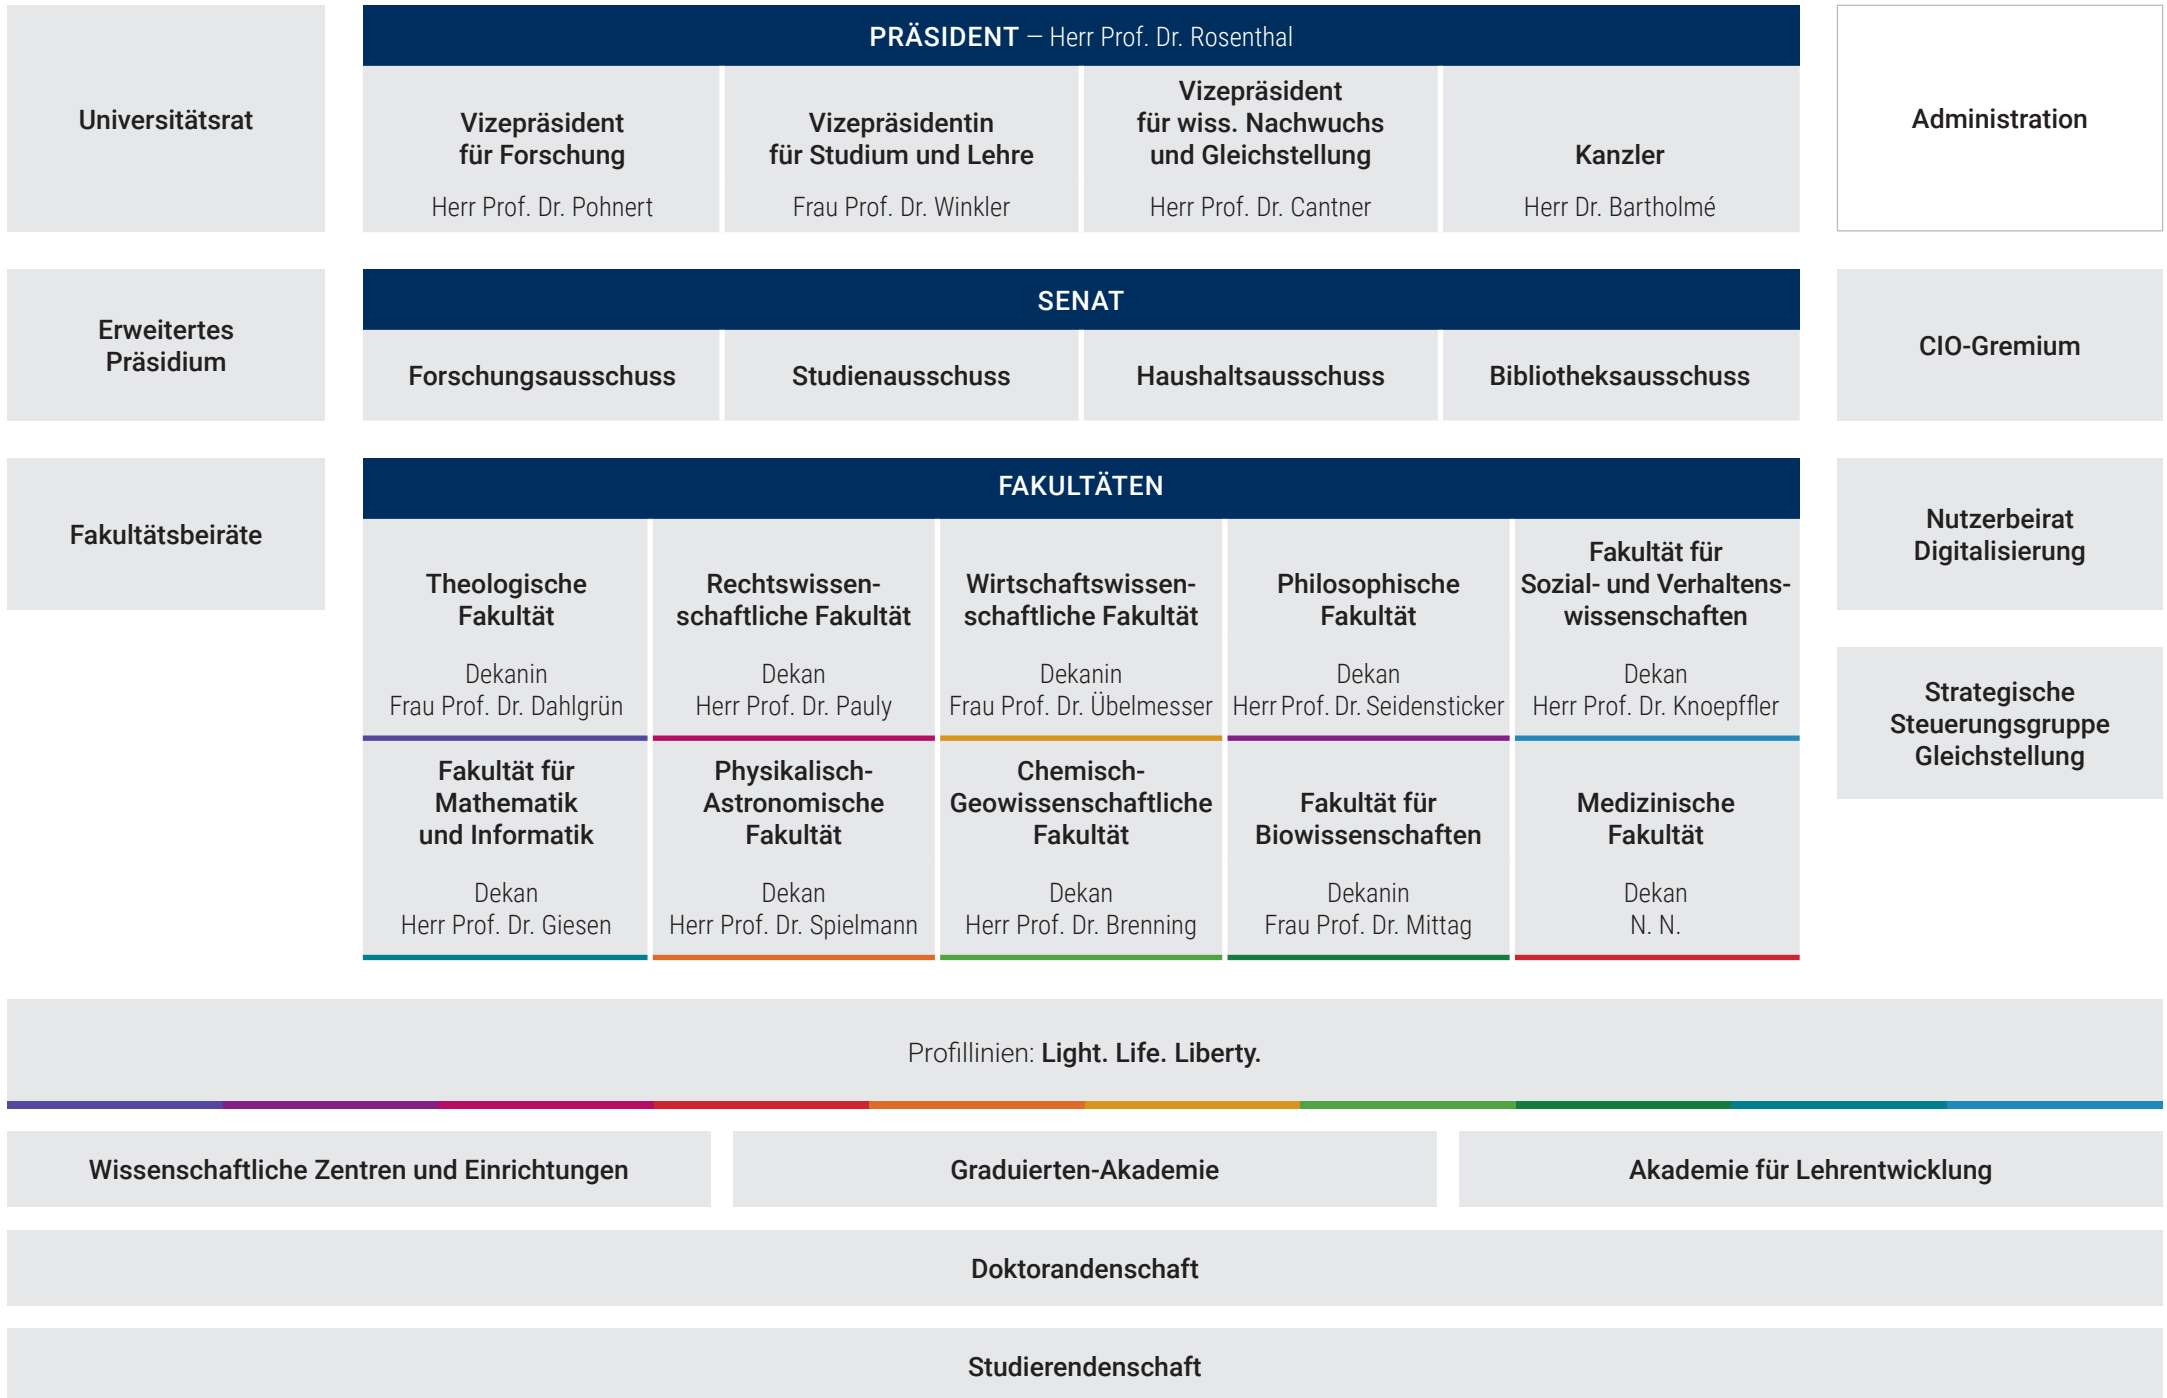

AKADEMISCHE STRUKTUR

ADMINISTRATIVE STRUKTUR

Gewählte Vertreter
 Personalrat, Gleichstellungsbeauftragte, Schwerbehindertenvertretung, Jugend- und Auszubildendenvertretung

Beauftragte
 Daten-, Arbeits-, Strahlenschutz und Biologische Sicherheit etc.