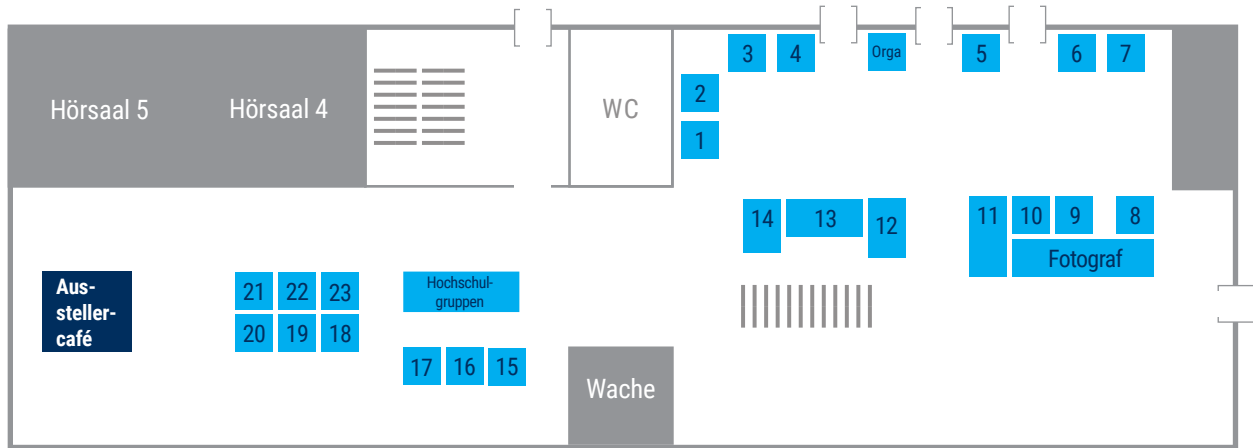

# AUSSTELLERÜBERSICHT KARRIEREMESSE 14.05.2024

- |  |                                 |                                   |
|--|---------------------------------|-----------------------------------|
| 1 Accenture                            | 9 Agentur für Arbeit            | 18 Greenfield Technology AG       |
| 2 Deloitte                             | 10 Jena-Optronik GmbH           | 19 dotSource SE                   |
| 3 Mazars GmbH & Co. KG                 | 11 Sartorius                    | 20 FERCHAU GmbH                   |
| 4 Xceptance Software Technologies GmbH | 12 Navimatix GmbH               | 21 adesso SE                      |
| Orga                                   | 13 PwC                          | 22 Böttcher AG                    |
| 5 Universität Jena Personal            | 14 AEROPHARM GmbH               | 23 STORZ MEDICAL Deutschland GmbH |
| 6 Inverso GmbH                         | 15 Evangelische Schulstiftung   |                                   |
| 7 Finanz-DATA GmbH                     | 16 Bauerfeind AG                |                                   |
| 8 microfluidic ChipShop GmbH           | 17 Becker Büttner Held PartGmbH |                                   |