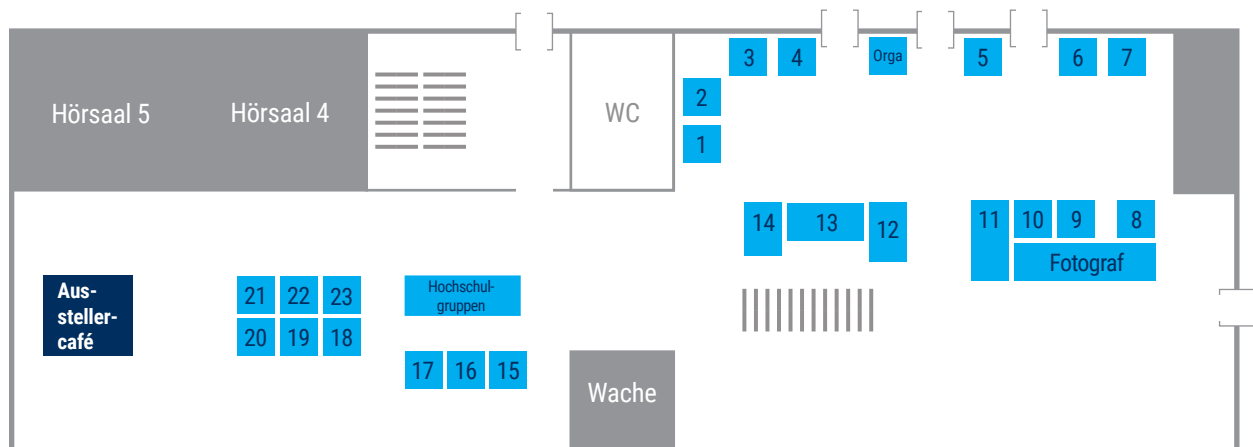

AUSSTELLERÜBERSICHT KARRIEREMESSE 15.05.2024

1 Thüringer Landesamt für Umwelt, Bergbau und Naturschutz	8 BLINK AG	17 BANSBACH GmbH
2 KPMG AG	9 Agentur für Arbeit	18 Amazon Gera GmbH
3 Jenoptik AG	10 Thüringer Agentur für Fachkräftegewinnung	19
4 Lidl Vertriebs GmbH & Co. KG	11 HUK-Coburg VVaG	20 KEYENCE Deutschland GmbH
Orga	12 d-fine GmbH	21 Analytik Jena GmbH + Co.KG
5 Universität Jena Personal	13 Carl Zeiss AG	22 p:act
6 Rödl & Partner	14 Verband Deutscher Privatschulen	23 JenAcon GmbH
7 Wirtschaftsförderungsgesellschaft Jena mbH	15 dennree GmbH	
	16 JenVision