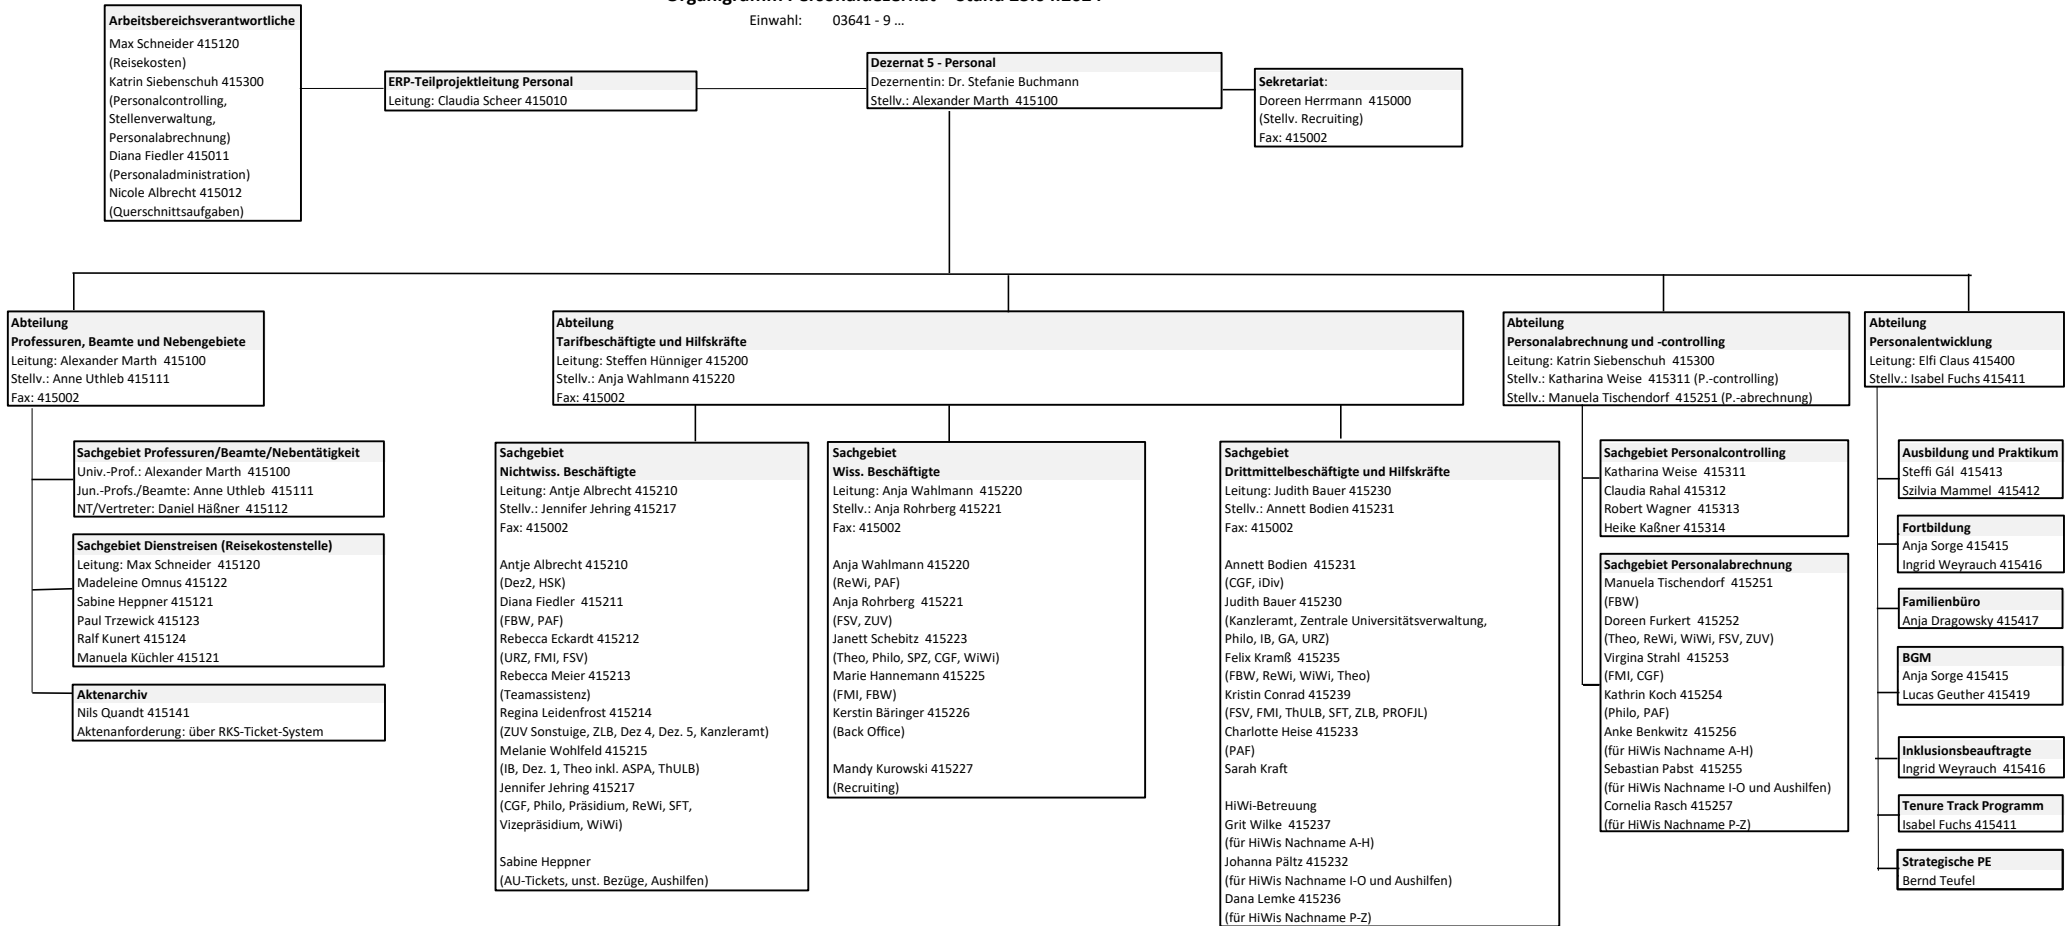

Organigramm Personaldezernat - Stand 23.04.2024

Einwahl: 03641 - 9 ...

- Legende:**
- Theo: Theologische Fakultät
  - ReWi: Rechtswissenschaftliche Fakultät
  - WiWi: Wirtschaftswissenschaftliche Fakultät
  - Philo: Philosophische Fakultät
  - FSV: Fakultät für Sozial- u. Verhaltenswissenschaften
  - FMI: Fakultät für Mathematik u. Informatik
  - PAF: Physikalisch-Astronomische Fakultät
  - CGF: Chemisch-Geowissenschaftliche Fakultät
  - FBW: Fakultät für Biowissenschaften
  - SPZ: Sprachenzentrum

- ZUV: Zentrale Universitätsverwaltung
- URZ: Universitätsrechenzentrum
- ThULB: Thüringer Universitäts- und Landesbibliothek
- IB: Internationales Büro
- SFT: Servicezentrum Forschung und Transfer
- GA: Graduiertenakademie
- BGM: Betriebliches Gesundheitsmanagement