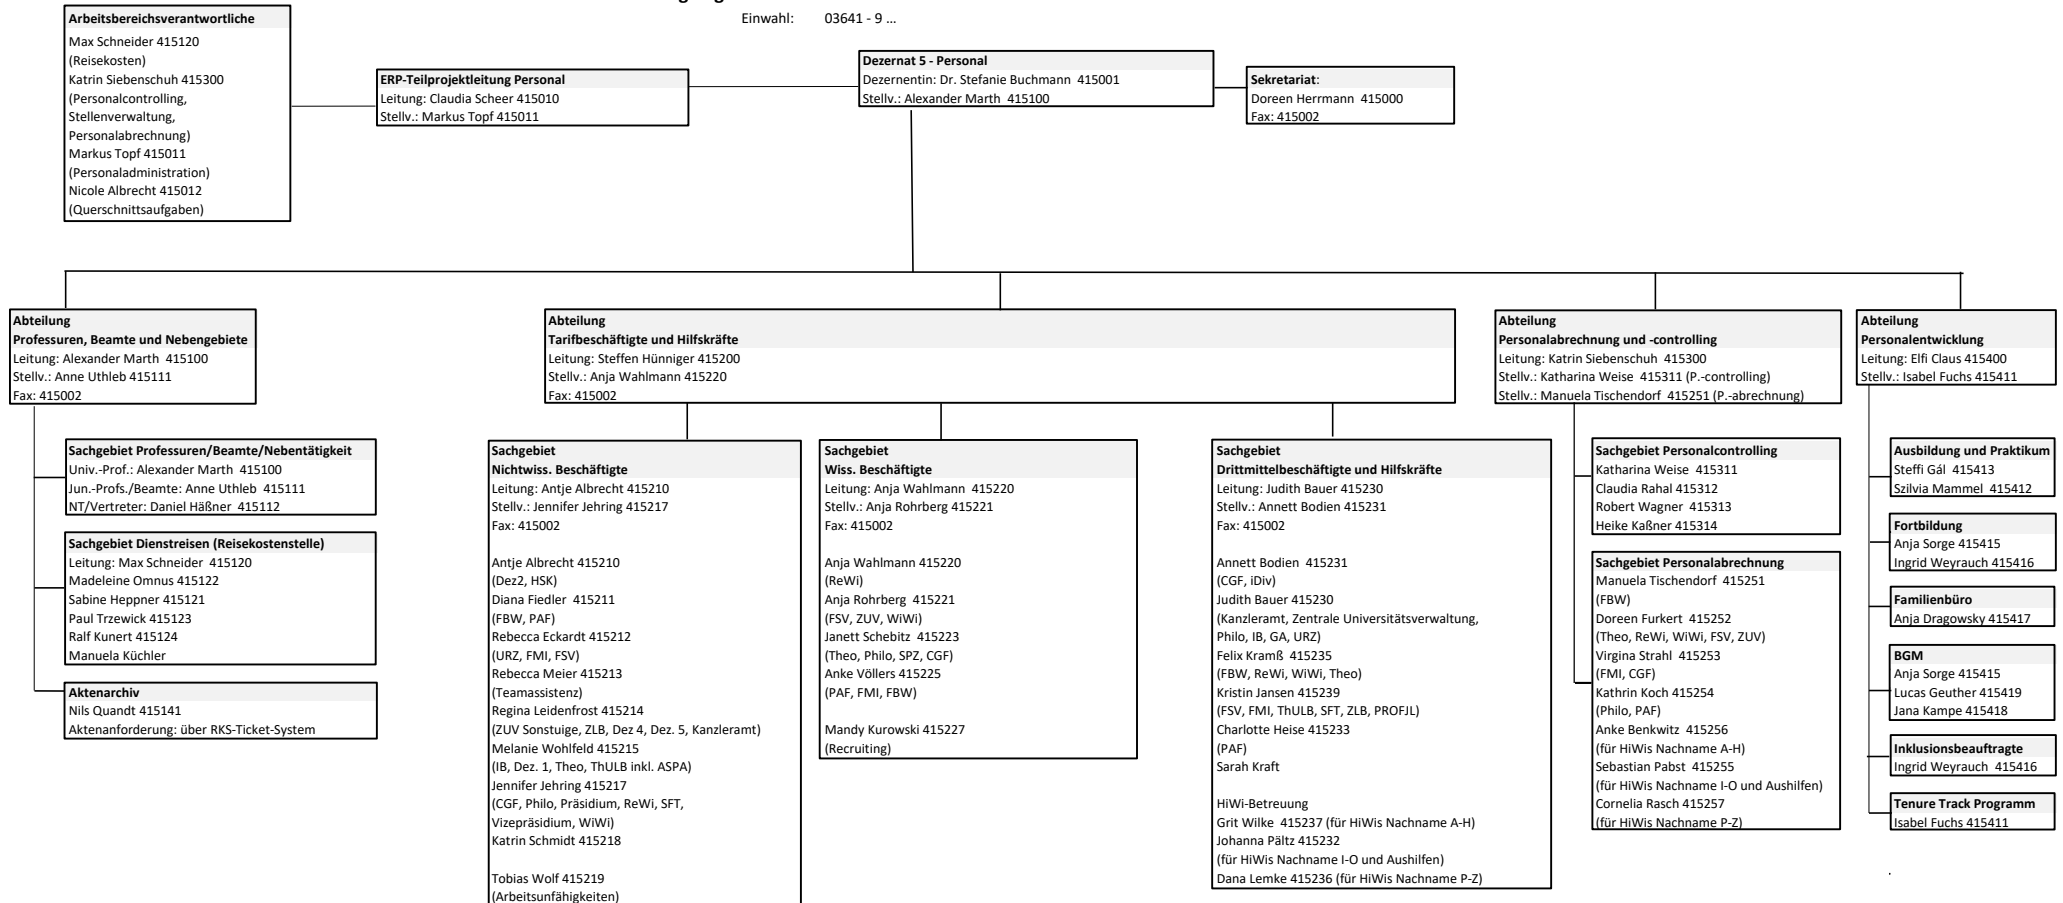

Organigramm Personaldezernat - Stand 18.10.2023

Einwahl: 03641 - 9 ...

Legende: Theo: Theologische Fakultät
 ReWi: Rechtswissenschaftliche Fakultät
 WiWi: Wirtschaftswissenschaftliche Fakultät
 Philo: Philosophische Fakultät
 FSV: Fakultät für Sozial- u. Verhaltenswissenschaften
 FMI: Fakultät für Mathematik u. Informatik
 PAF: Physikalisch-Astronomische Fakultät
 CGF: Chemisch-Geowissenschaftliche Fakultät
 FBW: Fakultät für Biowissenschaften
 SPZ: Sprachenzentrum

ZUV: Zentrale Universitätsverwaltung
 URZ: Universitätsrechenzentrum
 ThULB: Thüringer Universitäts- und Landesbibliothek
 IB: Internationales Büro
 SFT: Servicezentrum Forschung und Transfer
 GA: Graduiertenakademie
 BGM: Betriebliches Gesundheitsmanagement